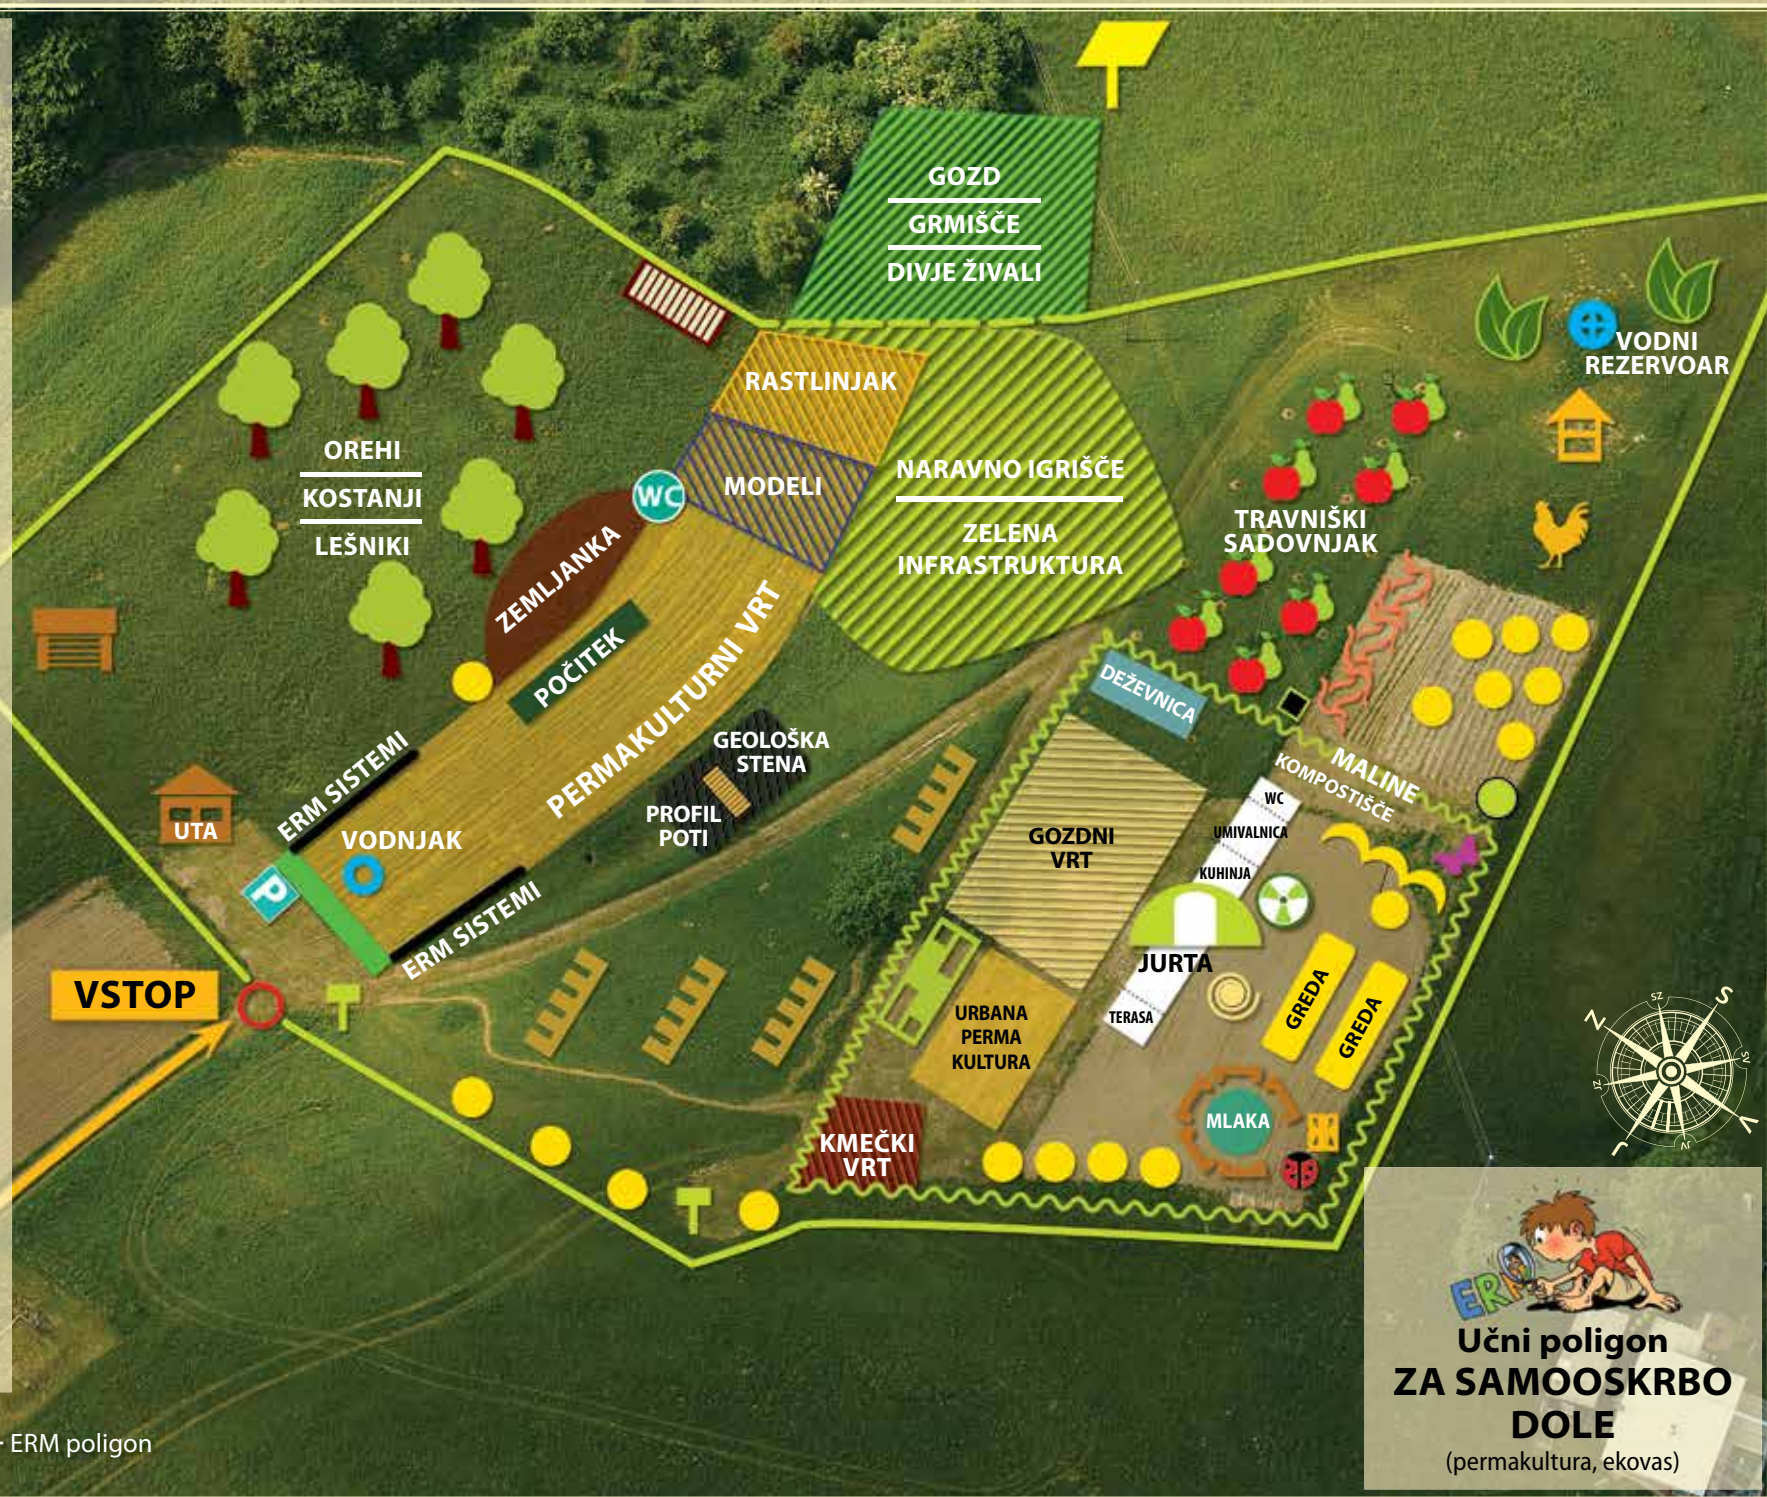

LEGENDA

- ograja poligona
- ograja iz jagodičevja
- ERM sistemi
- spiralna greda
- grede
- grede
- greda na ključ
- zeliščna greda
- terasa
- profil poti
- vegetacijski pas
- travniški sadovnjak
- grmišče, zelišča
- kostanji, orehi, lešniki
- deževniki
- dom za pikapolonice
- hotel za žuželke
- kokoši
- kompost
- živa zgradba
- opazovališče
- srednjeveška vremenska postaja
- opazovanje vremena
- ELEKTRIKA - sončni kolektor (WPA), foto napetostni modul, vetrni generator
- solarni sistem za vodo
- klop
- kozolec
- uta
- vodnjak
- informacijska tabla
- sanitarije
- parkirišče

**Učni poligon
ZA SAMOOSKRBO
DOLE**
(permakultura, ekovas)

UČNI POLIGON ZA SAMOOSKRBO

Učni poligon za samooskrbo v zaselku Dole temelji na upoštevanju principov permakulture in ekovasi. Na njem je postavljena jurta (mobilno nomadsko bivališče), kjer se lahko tudi prenoči. Poligon je zasajen z avtohtonimi rastlinskimi vrstami in sicer kostanj, orehi in sadnim drevjem. Celoten princip temelji na upoštevanju omejenih naravnih virov ter racionalni rabi prostora. Prikazane so naslednje zasaditve: travniški sadovnjak, gozdni vrt, njiva z mešano zasaditvijo z deževniki, sadno-zelenjavni vrt in gozdni vrt. Na poligonu je tudi njiva ter območje naravnega nasledstva, zemljanka in dvignjene grede.

Z UČNIM POLIGONOM UPRAVLJA MEDNARODNI CENTER ZA EKOREMEDIACIJE UM FF.

Aktivnosti potekajo skozi celo leto. Za ogled je potrebna predhodna najava. Gradiva, vodenje in tehnično opremo ovrednotimo glede na zahtevnost programa, trajanje in ciljne skupine. Učni poligon je del Učilnice v naravi v občini Poljčane, kjer je vzpostavljenih precej tematskih in kolesarskih učnih poti, ki so označne na terenu.